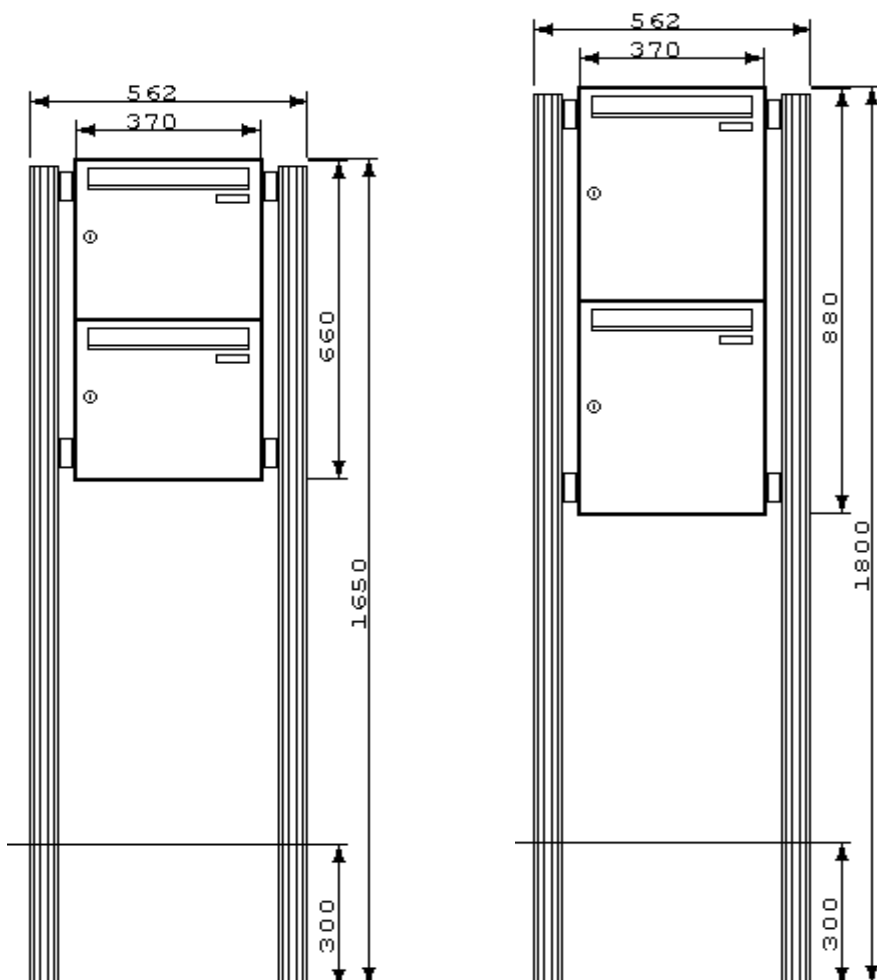

Dobbelt postkasser til rækkehuse

Type 1

	Dybde	Vare nr.	Vare nr.
	160	04.2633.16	04.2644.16
	270	04.2633.27	04.2644.27

Type 2

	Dybde	Vare nr.	Vare nr.
	160	04.2833.16	04.2844.16
	270	04.2833.27	04.2844.27

RAL farve skal oplyses ved bestilling