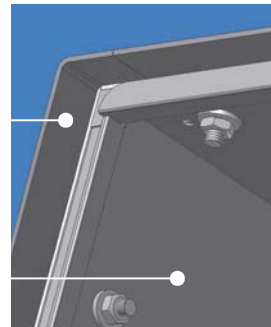

Knobloch Modul postkasser fremstilles i vejrbestandige rustfri materialer som gør dem ekstra stærke mod vejr og vind.

Konstruktion

Modul postkasser er dobbelt beskyttet og består af en indvendig kasse forsynet med en udvendig beklædning på top og sider.

Bemærk!

Beklædning og indvendig kasse kan udskiftes hvis postkassen evt. udsættes for hærværk.

Udvendig beklædning
2,5 mm pulverlakeret aluminium eller børstet rustfrit stål

Indvendig kasse
1,5 mm pulverlakeret galvaniseret stål.

Regnskygge

Regnskyggen giver ekstra beskyttelse og sikrer at regnvand ikke løber direkte ned over fronten.

Type 2 har også regnskygge på bagsiden over lågen.