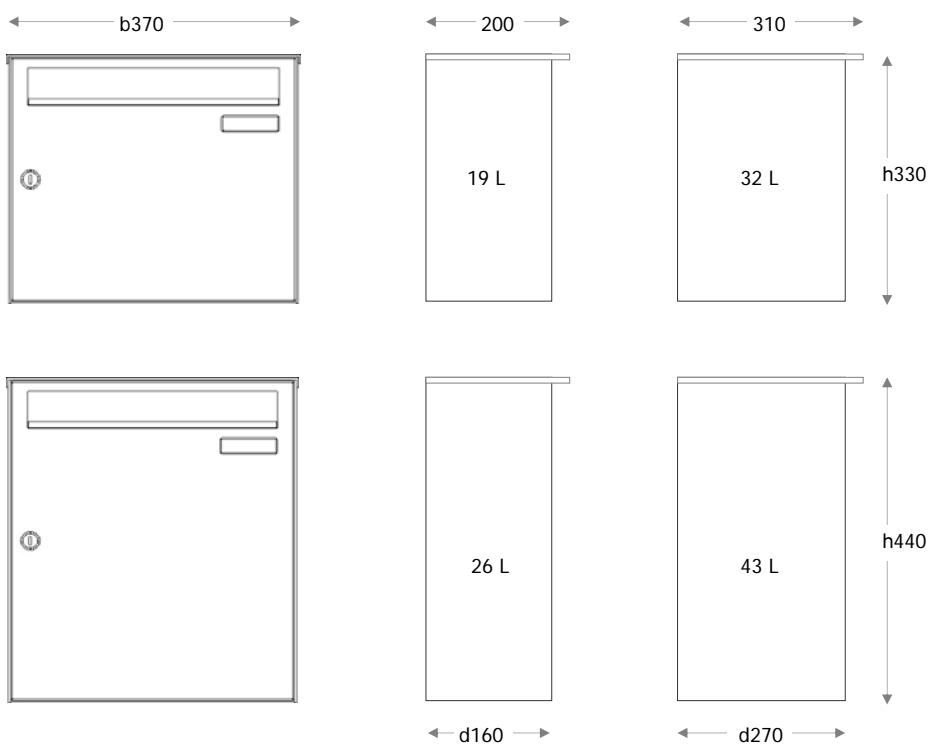

Mål

Stander

Standerer leveres i 2 forskellige udgaver med hhv. firkantet eller rundt rør.