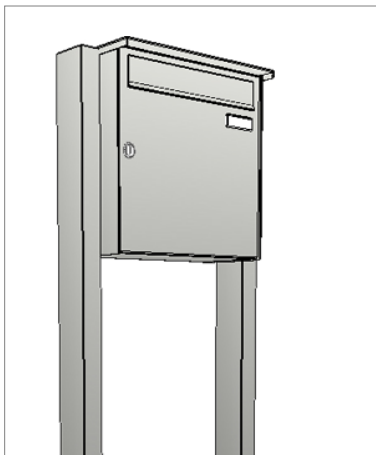

Knobloch Modul postkasser til villaer og rækkehuse leveres i flere størrelser og varianter.

Den mest almindelige type har låge og brevklap i fronten (Type 1) men de kan også leveres med brevklap på fronten og låge på bagsiden (Type 2).

Type 1

Type 2

Type 1 Postkasser der tømmes forfra

Her fyldes og tømmes postkassen fra forsiden.

Bemærk

Kan også leveres uden stander til montering på mur eller stakit.

Type 2 Postkasser der tømmes bagfra

Ønsker man ikke at gå ud i det offentlige rum for at tømme sin postkasse skal man vælge type 2

Buddet afleverer posten fra forsiden.
Beboeren tømmer postkassen fra bagsiden.

Postkasser

Modul postkasserne leveres i 4 forskellige størrelser inkl. stander til nedstøbning.

Mål

Stander

Standerer leveres i 2 forskellige udgaver med hhv. firkantet eller rundt rør.

40 x 80

Ø 60

Standeren nedstøbes
30-50 cm.

Knobloch Modul postkasser fremstilles i vejrbestandige rustfri materialer som gør dem ekstra stærke mod vejr og vind.

Konstruktion

Modul postkasser er dobbelt beskyttet og består af en indvendig kasse forsynet med en udvendig beklædning på top og sider.