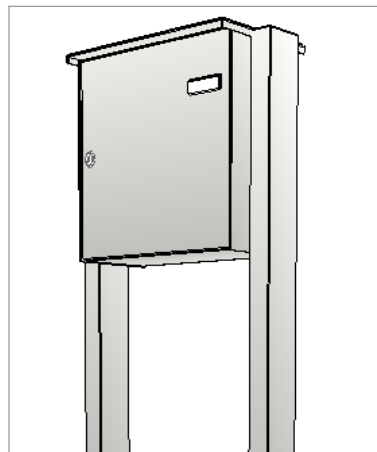

Knobloch Modul postkasser til villaer og rækkehuse leveres i flere størrelser og varianter.

Den mest almindelige type har låge og brevklap i fronten (Type 1) men de kan også leveres med brevklap på fronten og låge på bagsiden (Type 2).

Type 1

Type 2

Type 1 Postkasser der tømmes forfra

Her fyldes og tømmes postkassen fra forsiden.

Bemærk

Kan også leveres uden stander til montering på mur eller stakit.

Type 2 Postkasser der tømmes bagfra

Ønsker man ikke at gå ud i det offentlige rum for at tømme sin postkasse skal man vælge type 2

Buddet afleverer posten fra forsiden.
Beboeren tømmer postkassen fra bagsiden.

Postkasser

Modul postkasserne leveres i 4 forskellige størrelser inkl. stander til nedstøbning.

Mål

Stander

Standerer leveres i 2 forskellige udgaver med hhv. firkantet eller rundt rør.

40 x 80

Ø 60

Standeren nedstøbes
30-50 cm.

Knobloch Modul postkasser fremstilles i vejrbestandige rustfri materialer som gør dem ekstra stærke mod vejr og vind.

Konstruktion

Modul postkasser er dobbelt beskyttet og består af en indvendig kasse forsynet med en udvendig beklædning på top og sider.