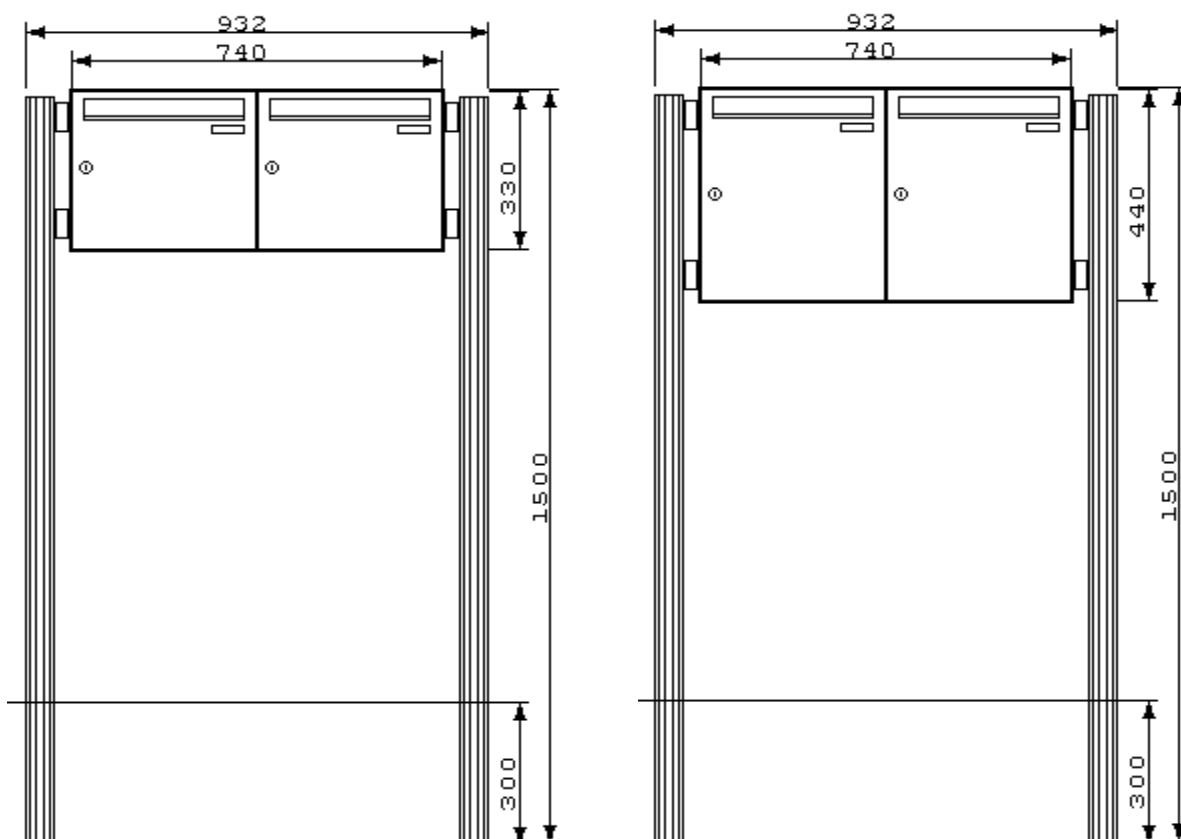

Dobbelt postkasser til rækkehuse

Type 1

	Dybde	Vare nr.	Vare nr.
	160	04.2233.16	04.2244.16
	270	04.2233.27	04.2244.27

Type 2

	Dybde	Vare nr.	Vare nr.
	160	04.2433.16	04.2444.16
	270	04.2433.27	04.2444.27

RAL farve skal oplyses ved bestilling