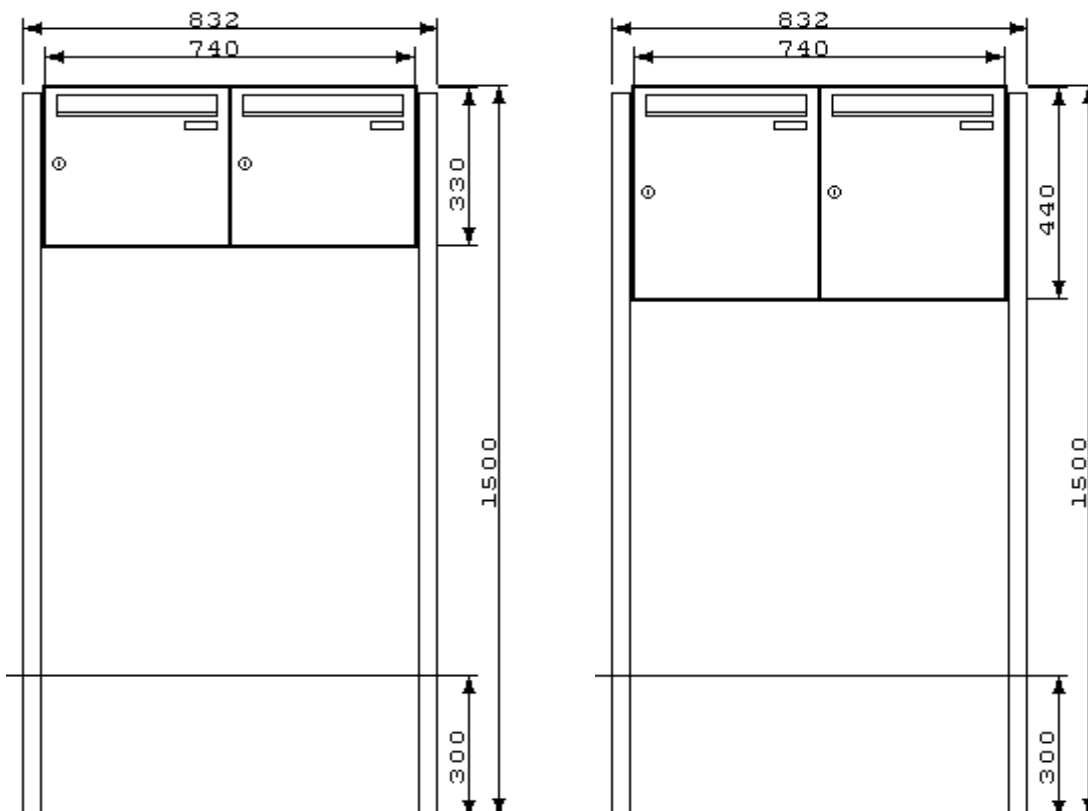

Dobbelt postkasser til rækkehuse

Type 1

	Dybde	Vare nr.	Vare nr.
	160	04.2133.16	04.2144.16
	270	04.2133.27	04.2144.27

Type 2

	Dybde	Vare nr.	Vare nr.
	160	04.2333.16	04.2344.16
	270	04.2333.27	04.2344.27

RAL farve skal oplyses ved bestilling