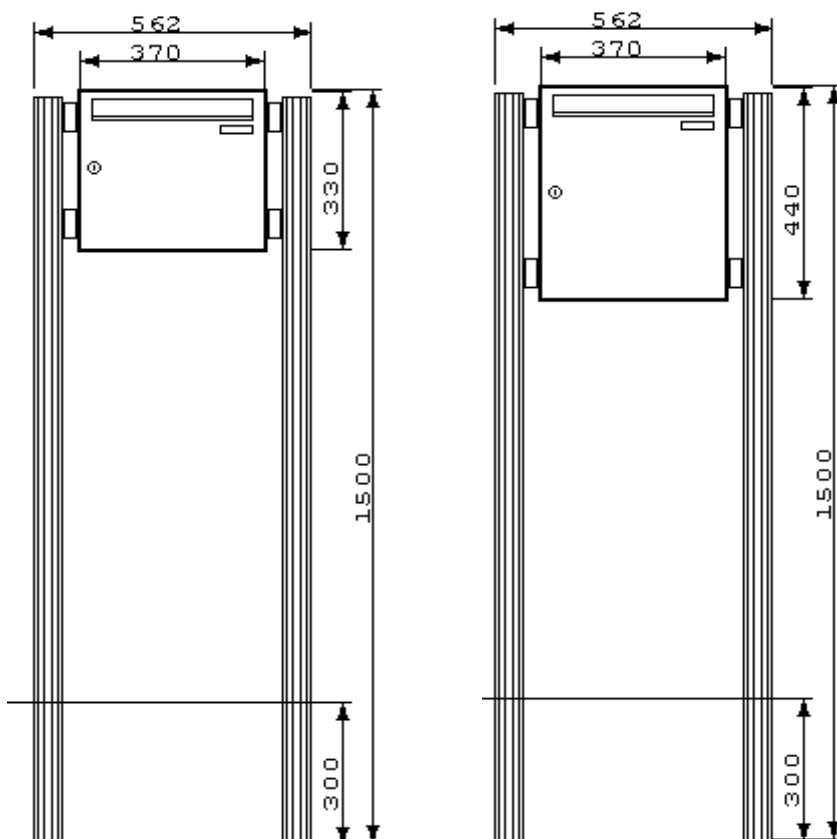

Enkelt postkasser

Type 1

	Dybde	Vare nr.	Vare nr.
	160	04.1233.16	04.1244.16
	270	04.1233.27	04.1244.27

Type 2

	Dybde	Vare nr.	Vare nr.
	160	04.1433.16	04.1444.16
	270	04.1433.27	04.1444.27

RAL farve skal oplyses ved bestilling