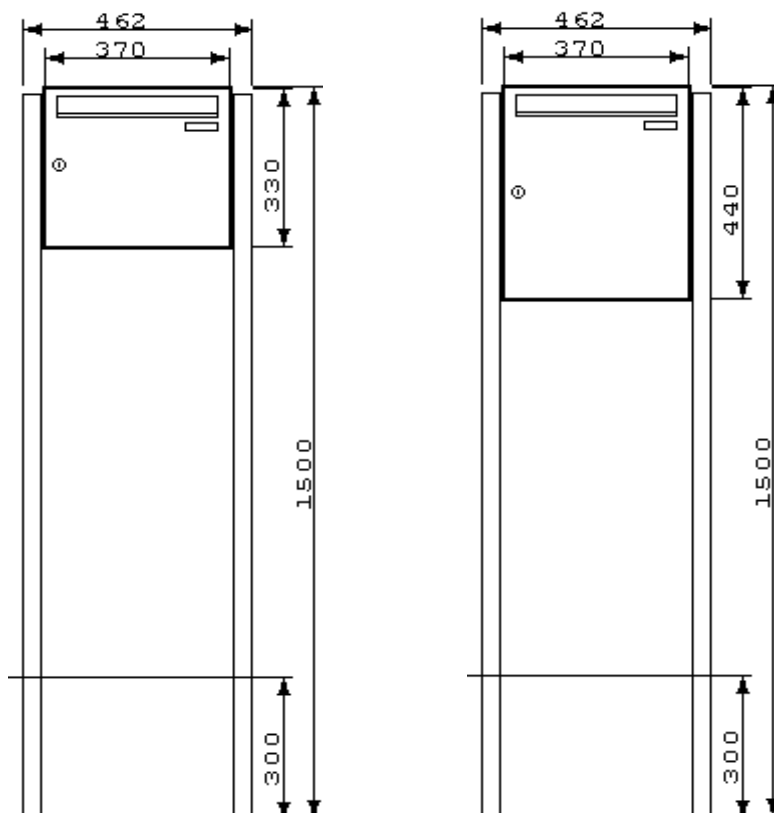

Enkelt postkasser

Type 1

	Dybde	Vare nr.	Vare nr.
	160	04.1133.16	04.1144.16
	270	04.1133.27	04.1144.27

Type 2

	Dybde	Vare nr.	Vare nr.
	160	04.1333.16	04.1344.16
	270	04.1333.27	04.1344.27

RAL farve skal oplyses ved bestilling