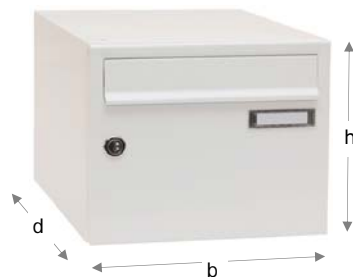

Type 1

Type 2

Type 1 Postkasser der tømmes forfra

Her fyldes og tømmes postkassen fra forsiden.

Bemærk

Kan også leveres uden stander til montering på mur eller stakit.

Type 2 Postkasser der tømmes bagfra

Ønsker man ikke at gå ud i det offentlige rum for at tømme sin postkasse skal man vælge type 2

Buddet afleverer posten fra forsiden.
Beboeren tømmer postkassen fra bagsiden.

Postkasser

Modul postkasserne leveres i 4 forskellige størrelser inkl. stander til nedstøbning.

Mål

Stander

Standerer leveres i 2 forskellige udgaver med hhv. firkantet eller rundt rør.