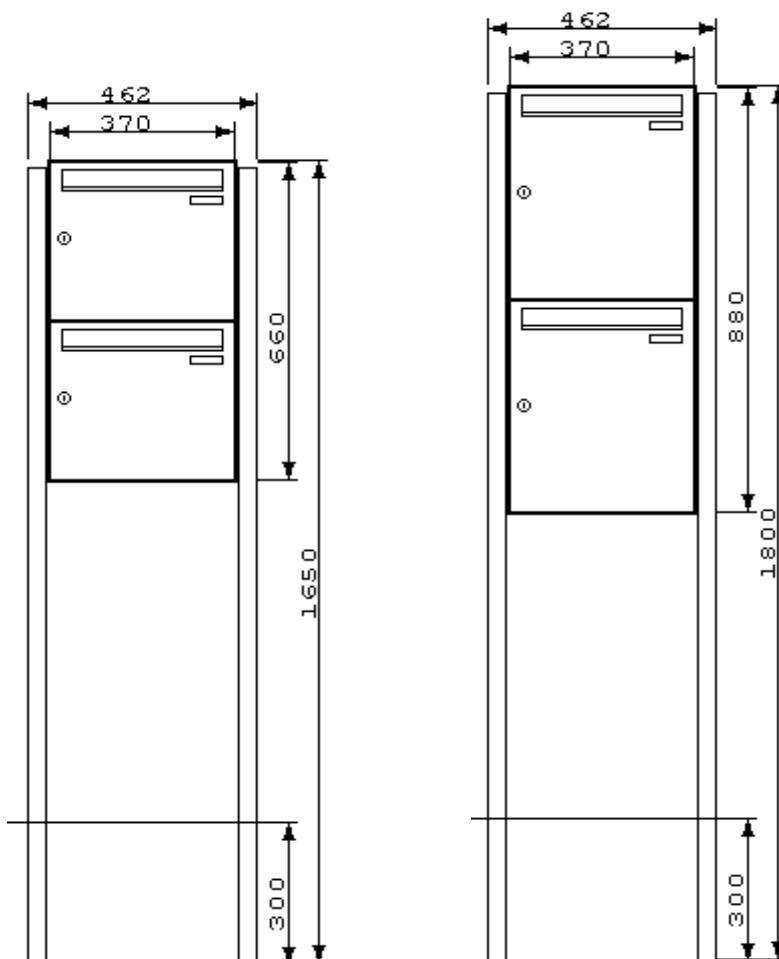

Dobbelt postkasser til rækkehuse

Type 1

	Dybde	Vare nr.	Vare nr.
	160	04.2533.16	04.2544.16
	270	04.2533.27	04.2544.27

Type 2

	Dybde	Vare nr.	Vare nr.
	160	04.2733.16	04.2744.16
	270	04.2733.27	04.2744.27

RAL farve skal oplyses ved bestilling