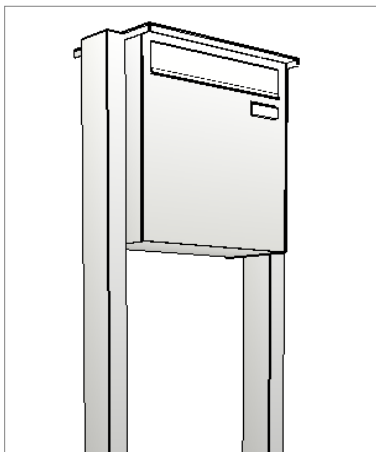

Type 1

Type 2

Type 1 Postkasser der tømmes forfra

Her fyldes og tømmes postkassen fra forsiden.

Bemærk

Kan også leveres uden stander til montering på mur eller stakit.

Type 2 Postkasser der tømmes bagfra

Ønsker man ikke at gå ud i det offentlige rum for at tømme sin postkasse skal man vælge type 2

Buddet afleverer posten fra forsiden.
Beboeren tømmer postkassen fra bagsiden.

Postkasser

Modul postkasserne leveres i 4 forskellige størrelser inkl. stander til nedstøbning.

Mål

Stander

Standerer leveres i 2 forskellige udgaver med hhv. firkantet eller rundt rør.

40 x 80

Ø 60

Standeren nedstøbes
30-50 cm.

Knobloch Modul postkasser fremstilles i vejrbestandige rustfri materialer som gør dem ekstra stærke mod vejr og vind.

Konstruktion

Modul postkasser er dobbelt beskyttet og består af en indvendig kasse forsynet med en udvendig beklædning på top og sider.